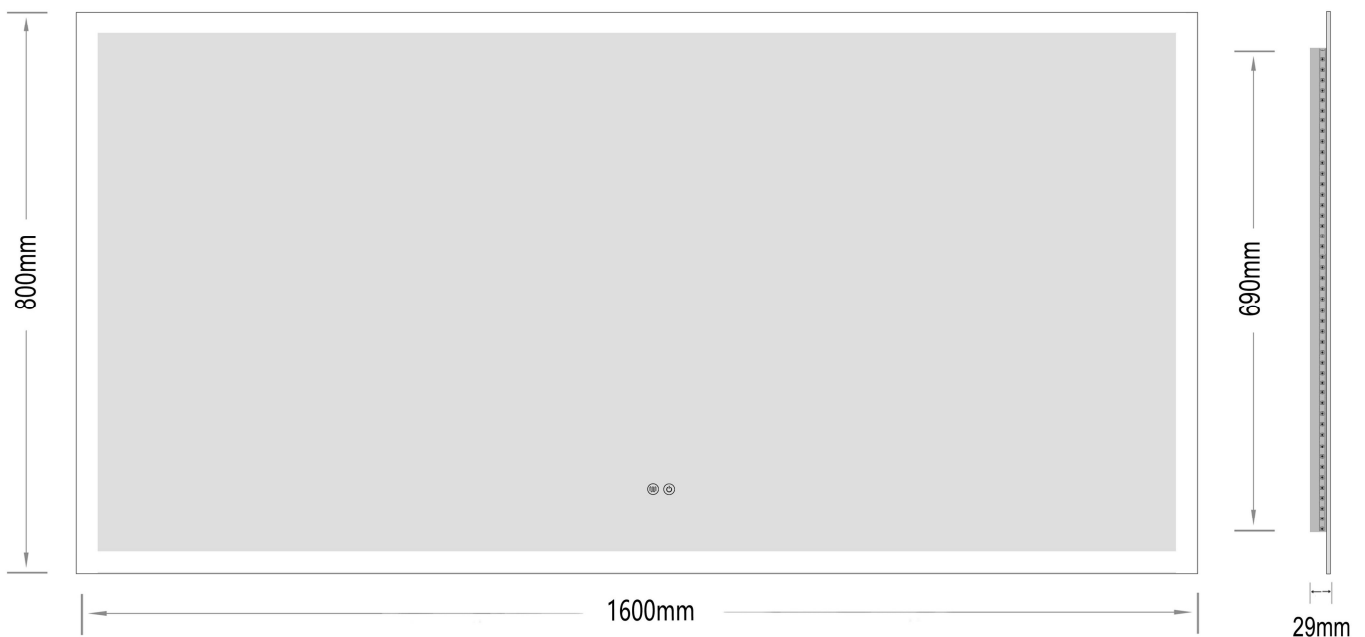

Mie-4 1600x800

nordic-bad

SPECIFIKATIONER

Strømforsyning	230V/50Hz
Lyskilde	LED
Wattage	52 W
Kelvin	3000K-6000K
Ra-Værdi	>95
IP-klasse	IP44
Beskyttelsesklasse	II
Godkendelser	CE/RoHS
Anti-damp	48 W
Lysstyrke	10000 Lumens

TOUCH-KNAP

Funktion Tænd/Sluk/Farveændring/Dæmp

EMBALLAGE

Yderkasse størrelse 166x7x86 cm

Yderkasse Vægt G.W.:19.7 KGS/N.W.:16.8 KGS

Advarsel! Sluk altid for strømmen under installation og vedligeholdelse!