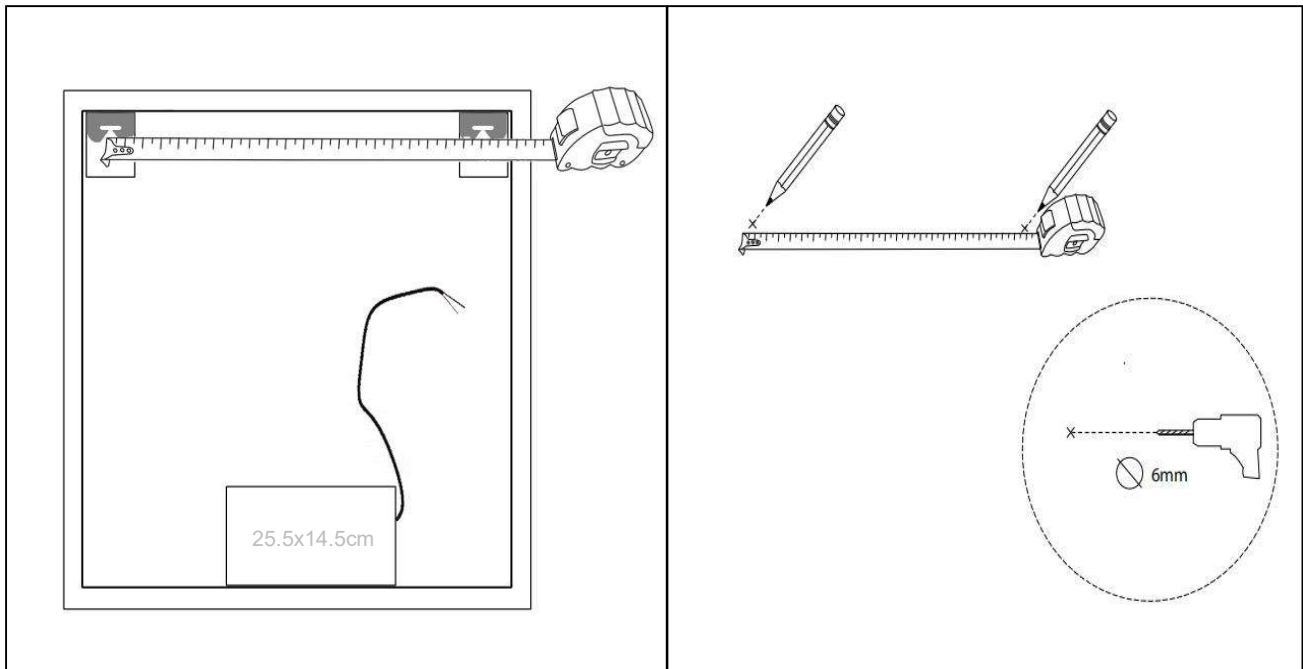

Mie-4 1600x800

nordic-bad

SPECIFIKATIONER

Strømforsyning	230V/50Hz
Lyskilde	LED
Wattage	52 W
Kelvin	3000K-6000K
Ra-Værdi	>95
IP-klasse	IP44
Beskyttelsesklasse	II
Godkendelser	CE/RoHS
Anti-damp	48 W
Lysstyrke	10000 Lumens

TOUCH-KNAP

Funktion Tænd/Sluk/Farveændring/Dæmp

EMBALLAGE

Yderkasse størrelse 166x7x86 cm

Yderkasse Vægt G.W.:19.7 KGS/N.W.:16.8 KGS

Advarsel! Sluk altid for strømmen under installation og vedligeholdelse!