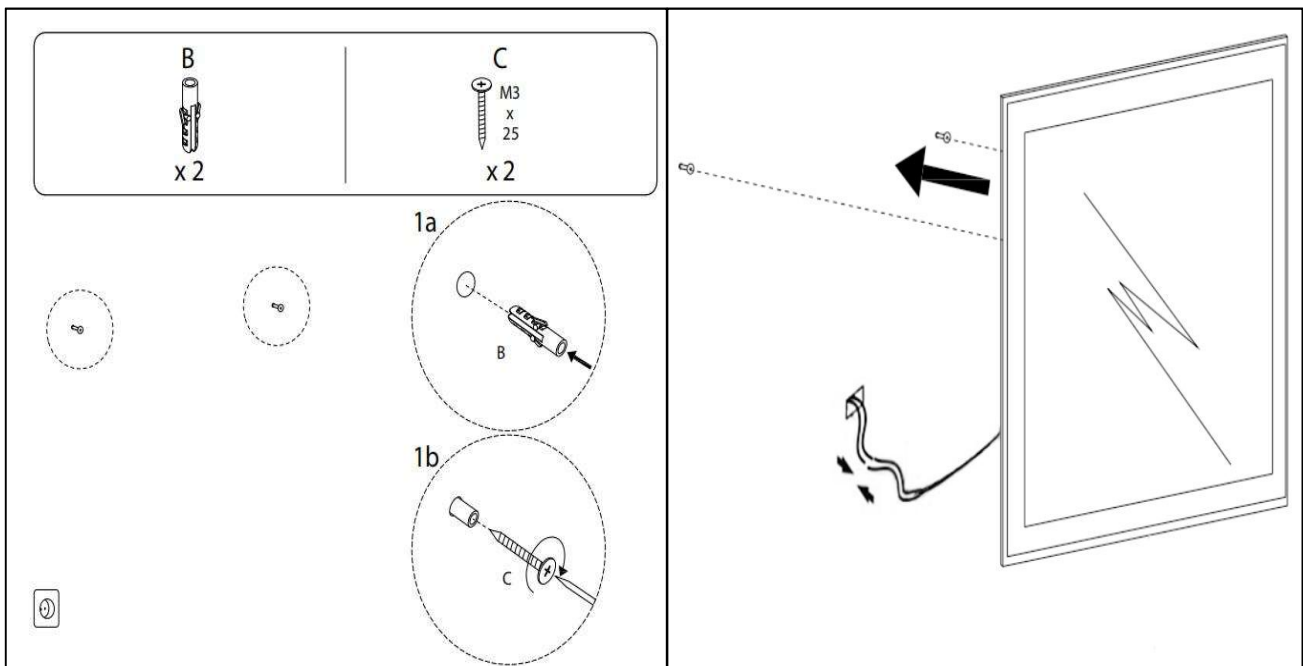

TOUCH-KNAP

Funktion Tænd/Sluk/Farveændring/Dæmp

EMBALLAGE

Yderkasse størrelse 166x7x86 cm

Yderkasse Vægt G.W.:19.7 KGS/N.W.:16.8 KGS

Advarsel! Sluk altid for strømmen under installation og vedligeholdelse!